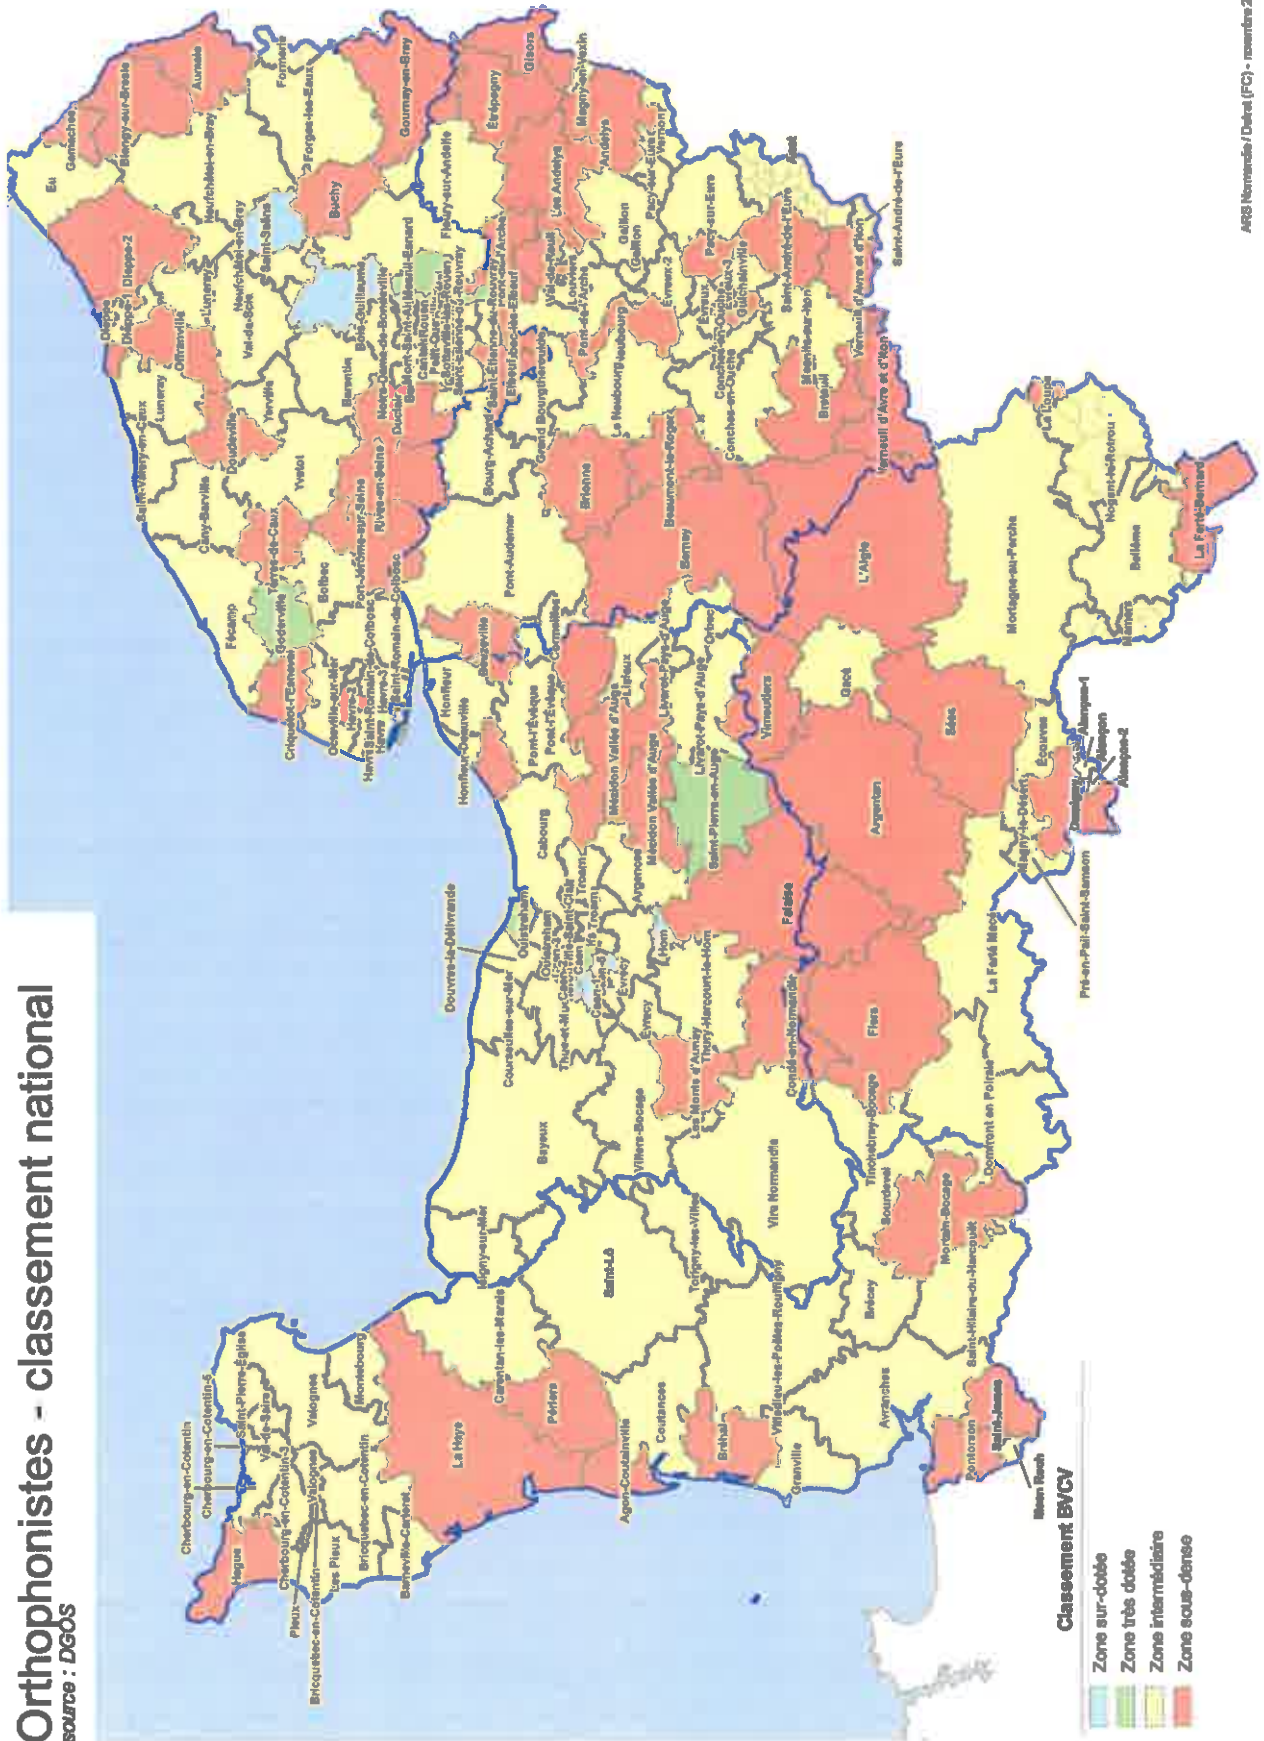

ANNEXE : CARTOGRAPHIE

Orthophonistes - classement national

source : DGOS

<https://www.normandie.ars.sante.fr/mentions-legales-2>